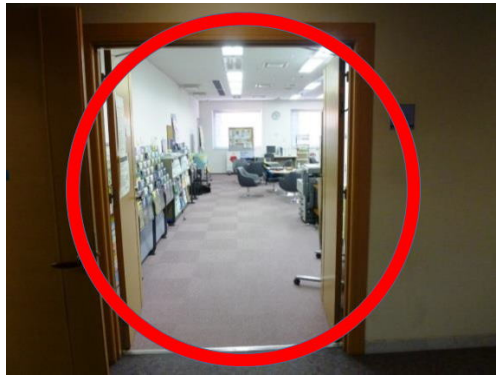

② 交流コーナー入り口

入口がありますのでそのまま入ってください。