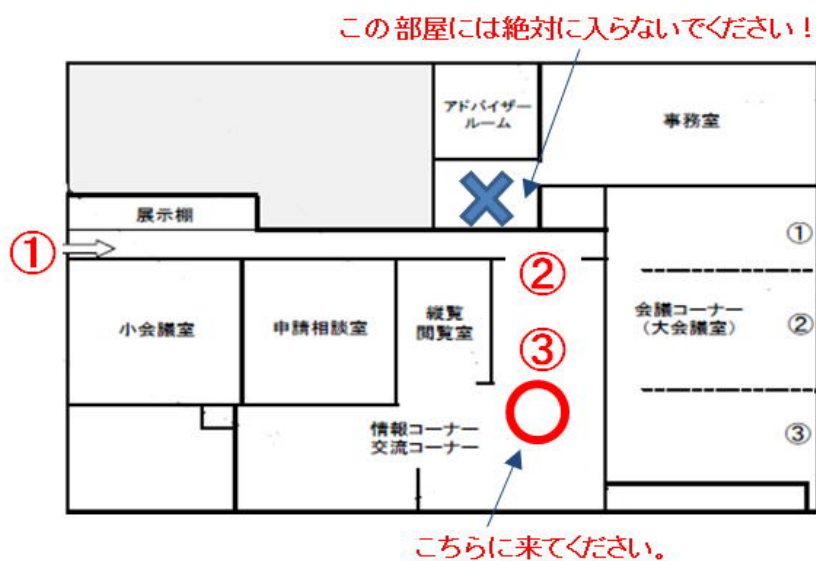

グローバルボイス 場所のご案内

ウイルあいち2階のあいちNPO交流プラザから、番号①、②、③の順にお越しください。

場所はウイルあいち 2 階のあいち NPO 交流プラザの交流コーナーで受付をしています。交流コーナーはフリースペースです。

あいち NPO 交流プラザには廊下の左手には、愛知県職員の方の事務室です。

事務室内の県職員へ場所を尋ねる方がいますが、受付場所に迷われても県職員事務所には場所を聞かないでください。

当日迷われましたらお電話ください。052-710-7479