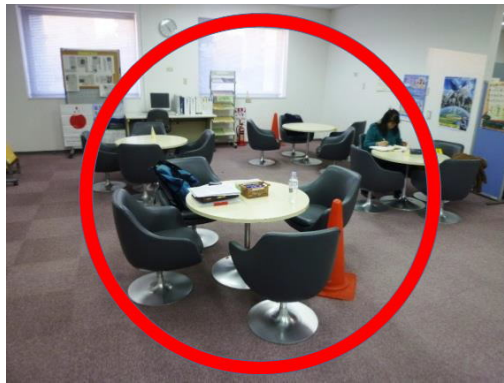

## グローバルボイス 場所のご案内

ウイルあいち2階のあいちNPO交流プラザから、番号①、②、③の順にお越しください。

場所はウイルあいち 2 階のあいち NPO 交流プラザの交流コーナーで受付をしています。交流コーナーはフリースペースです。

あいち NPO 交流プラザには廊下の左手には、愛知県職員の方の事務室です。

事務室内の県職員へ場所を尋ねる方がいますが、受付場所に迷われても県職員事務所には場所を聞かないでください。

### ① あいちNPO交流プラザ入り口

ここから奥に進み、突き当りを右に進んでください。

② 交流コーナー入り口

入口がありますのでそのまま入ってください。

③ 交流コーナー内の受付場所

こちらで受付をしています。

\* 廊下左手の愛知県職員事務室 こちらには入らないでください！

当日場所がわからない場合は、052-710-7479までお電話ください。